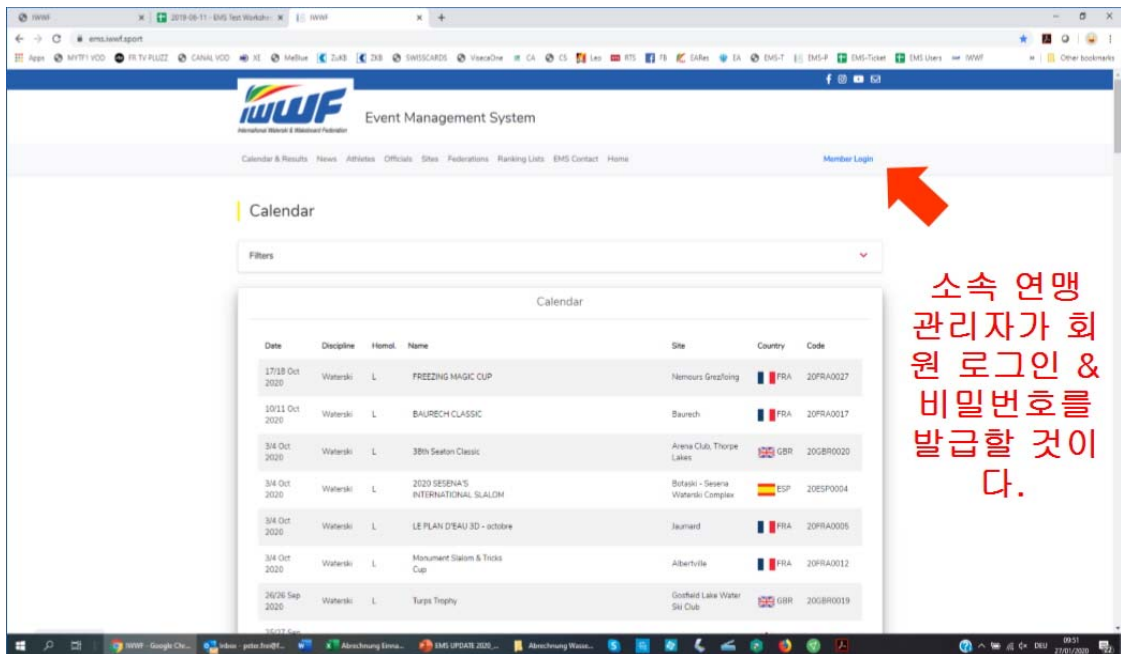

# IWWF 경기관리시스템 (Event Management System: EMS)

## 1. 어떻게 EMS에 접속하나요?

iwwf.sport에 접속

<https://ems.iwwf.sport>