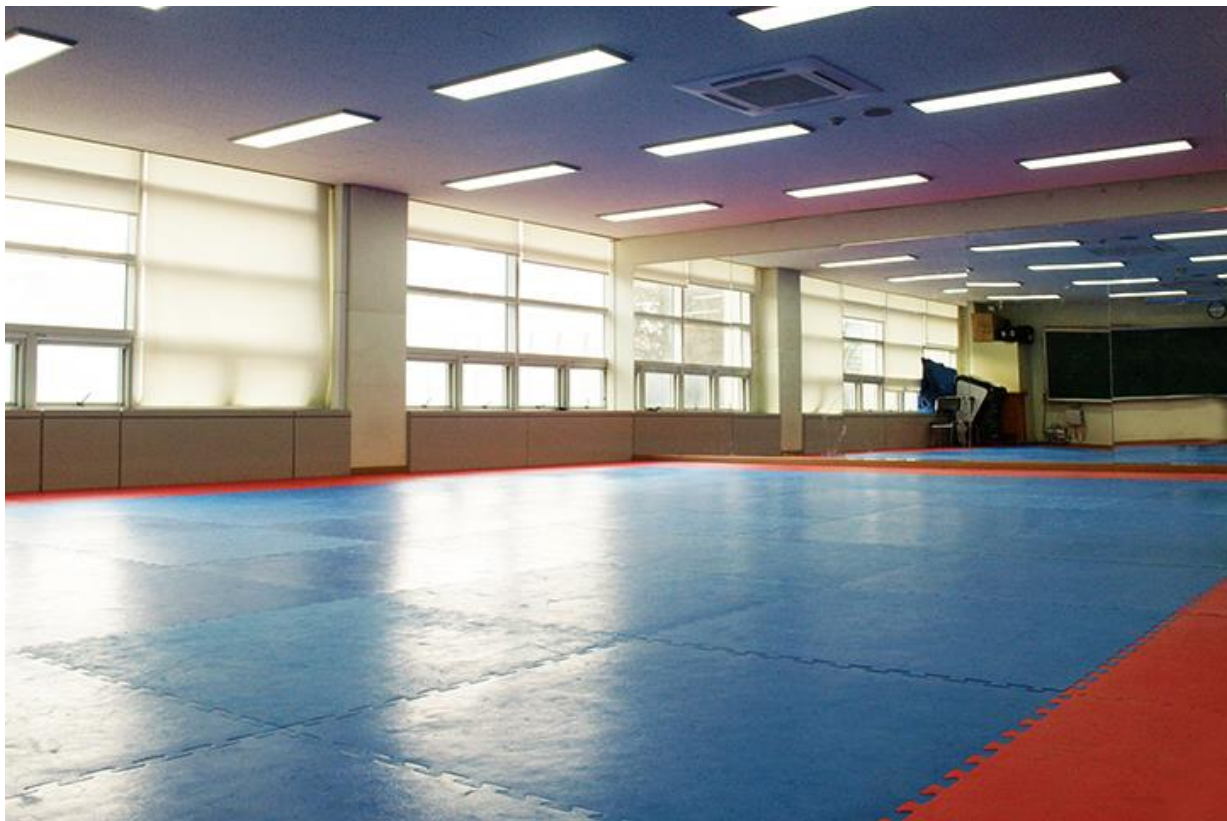

건국대학교 미래지식교육원

스포츠건강학전공

건국대학교 캠퍼스 스포츠시설 및 기숙사

비전홀 Vision Hall

프론티어홀 Frontier Hall

드림홀 Dream Hall

레이크홀 Lake Hall

FUTURE AFTER GRADUATION